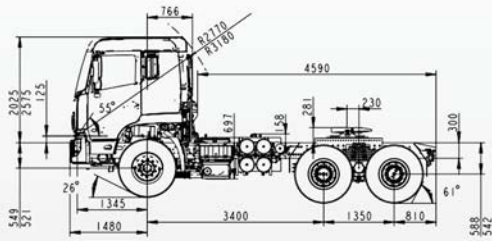

DONGFENG TRUCKS - KINGCONSTRUCTION

Tracteur 6x4 - PTAC: 25T

DONGFENG

Trucks

MODÈLE Kingconstruction

POIDS TECHNIQUE (Kg.)

POIDS À VIDE (Kg.) emp.

DIMENSIONS CHASSIS (mm)

PNEUS

MOTEUR

BOITE DE VITESSE FAST

SUSPENSION

DIRECTION

RÉSERVOIR À COMBUSTIBLE

EMBRAYAGE

FREIN

ÉQUIPEMENTS INTÉRIEURS

Type de Véhicule	DFL4251A-40			
Type de Cabine	Avec couchette			
Motrice	Tracteur 6x4			
Puissance Fiscale (cv)	30			
P.T.C	P.T.R	Essieu 1	Essieu 2	Essieu 3
25 000	49 000	8 000	22 000	22 000
Essieu 1	Essieu 2	Essieu 3	Total	
5 030	2 760	2 680	10 470	
Empattement	4 750			
Empattement technique	4 075			
Longueur	7 060			
Largeur	2 500			
Hauteur	3 700			
Voie	Avant	2 040		
	Arrière	1 820		
Porte à faux	Avant	1 480		
	Arrière	1 485		
Dimensions Av/Ar	Tubeless 12R20,00			
Modèle	DONGFENG dci 11 420-51			
Suralimentation	Avec Turbo			
Cylindres en ligne	6			
Alésage (mm)	123			
Course (mm)	156			
Cylindrée (litres)	11,12			
Puissance maxi (CV/kW)	309/420 @ 1800 rpm			
Couple maxi	2000 @ 1000-1400 rpm			
Frein moteur	Sur échappement			
Energie	Gasoil			
Vitesse maxi	90 km/h			
Type de filtre	à sec			
Modèle	Mécanique synchronisée			
Type	12JSD200TA			
Avant	Essieu rigide avec 10 lames ressort et 02 amortisseurs télescopiques de chaque côté			
Arrière	Essieu rigide avec Tandem de 13 lames ressort et 02 amortisseurs télescopiques de chaque côté			
Barre stabilisatrice	avant & arrière			
Type	À boîtier hydraulique assisté			
Capacité (litres)	400			
Type	Monodisque à sec			
Service	Double circuit hydraulique indépendant			
Essieu avant	Agissant sur Tambour			
Essieu arrière	Agissant sur Tambour			
ABS	Vitres électriques	Tachygraphe	Climatiseur	Auto Radion (AUX,USB,SD)

NIMR CHARGUA II
Tél : +216 31 313 838
Fax : +216 31 31 38 39
Mob. : +216 25 024 000

NIMR BEN AROUS
Tél : +216 31 313 636
Fax : +216 79 398 087
Mob. : +216 50 990 000

NIMR SOUSSE
Tél : +216 73 364 088
Fax : +216 73 364 089
Mob. : +216 25 526 000

NIMR SFAX
Tél : +216 74 66 66 98
Fax : +216 74 66 66 99
Mob. : +216 52 181 084

NIMR MEDENINE
Tél : +216 75 601 963
Fax : +216 75 601 846
Mob. : +216 21 726 000