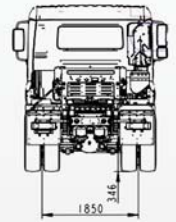

DONGFENG TRUCKS - KINGCONSTRUCTION

Tracteur 6x4 - PTAC: 25T

DONGFENG

Trucks