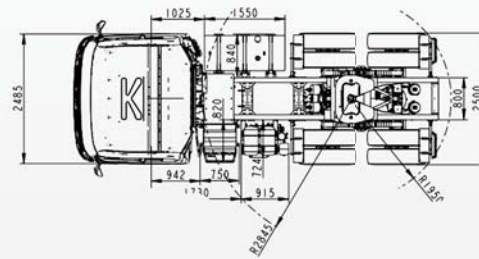

DONGFENG TRUCKS - KINGCONSTRUCTION

Tracteur 6x4 - PTAC: 25T

DONGFENG

Trucks

MODÈLE Kingconstruction

POIDS TECHNIQUE (Kg.)

POIDS À VIDE (Kg.) emp.

DIMENSIONS CHASSIS (mm)

PNEUS

MOTEUR

BOITE DE VITESSE FAST

SUSPENSION

DIRECTION

RÉSERVOIR À COMBUSTIBLE

EMBRAYAGE

FREIN

ÉQUIPEMENTS INTÉRIEURS

Type de Véhicule	DFL4251A-40			
Type de Cabine	Avec couchette			
Motrice	Tracteur 6x4			
Puissance Fiscale (cv)	30			
P.T.C	P.T.R	Essieu 1	Essieu 2	Essieu 3
25 000	49 000	8 000	22 000	22 000
Essieu 1	Essieu 2	Essieu 3	Total	
5 030	2 760	2 680	10 470	
Empattement	4 750			
Empattement technique	4 075			
Longueur	7 060			
Largeur	2 500			
Hauteur	3 700			
Voie	Avant	2 040		
	Arrière	1 820		
Porte à faux	Avant	1 480		
	Arrière	1 485		
Dimensions Av/Ar	Tubeless 12R20,00			
Modèle	DONGFENG dci 11 420-51			
Suralimentation	Avec Turbo			
Cylindres en ligne	6			
Alésage (mm)	123			
Course (mm)	156			
Cylindrée (litres)	11,12			
Puissance maxi (CV/kW)	309/420 @ 1800 rpm			
Couple maxi	2000 @ 1000-1400 rpm			
Frein moteur	Sur échappement			
Energie	Gasoil			
Vitesse maxi	90 km/h			
Type de filtre	à sec			
Modèle	Mécanique synchronisée			
Type	12JSD200TA			
Avant	Essieu rigide avec 10 lames ressort et 02 amortisseurs télescopiques de chaque côté			
Arrière	Essieu rigide avec Tandem de 13 lames ressort et 02 amortisseurs télescopiques de chaque côté			
Barre stabilisatrice	avant & arrière			
Type	À boîtier hydraulique assisté			
Capacité (litres)	400			
Type	Monodisque à sec			
Service	Double circuit hydraulique indépendant			
Essieu avant	Agissant sur Tambour			
Essieu arrière	Agissant sur Tambour			
ABS	Vitres électriques	Tachygraphe	Climatiseur	Auto Radion (AUX,USB,SD)

NIMR CHARGUA II
Tél : +216 31 313 838
Fax : +216 31 31 38 39
Mob. : +216 25 024 000

NIMR BEN AROUS
Tél : +216 31 313 636
Fax : +216 79 398 087
Mob. : +216 50 990 000

NIMR SOUSSE
Tél : +216 73 364 088
Fax : +216 73 364 089
Mob. : +216 25 526 000

NIMR SFAX
Tél : +216 74 66 66 98
Fax : +216 74 66 66 99
Mob. : +216 52 181 084

NIMR MEDENINE
Tél : +216 75 601 963
Fax : +216 75 601 846
Mob. : +216 21 726 000